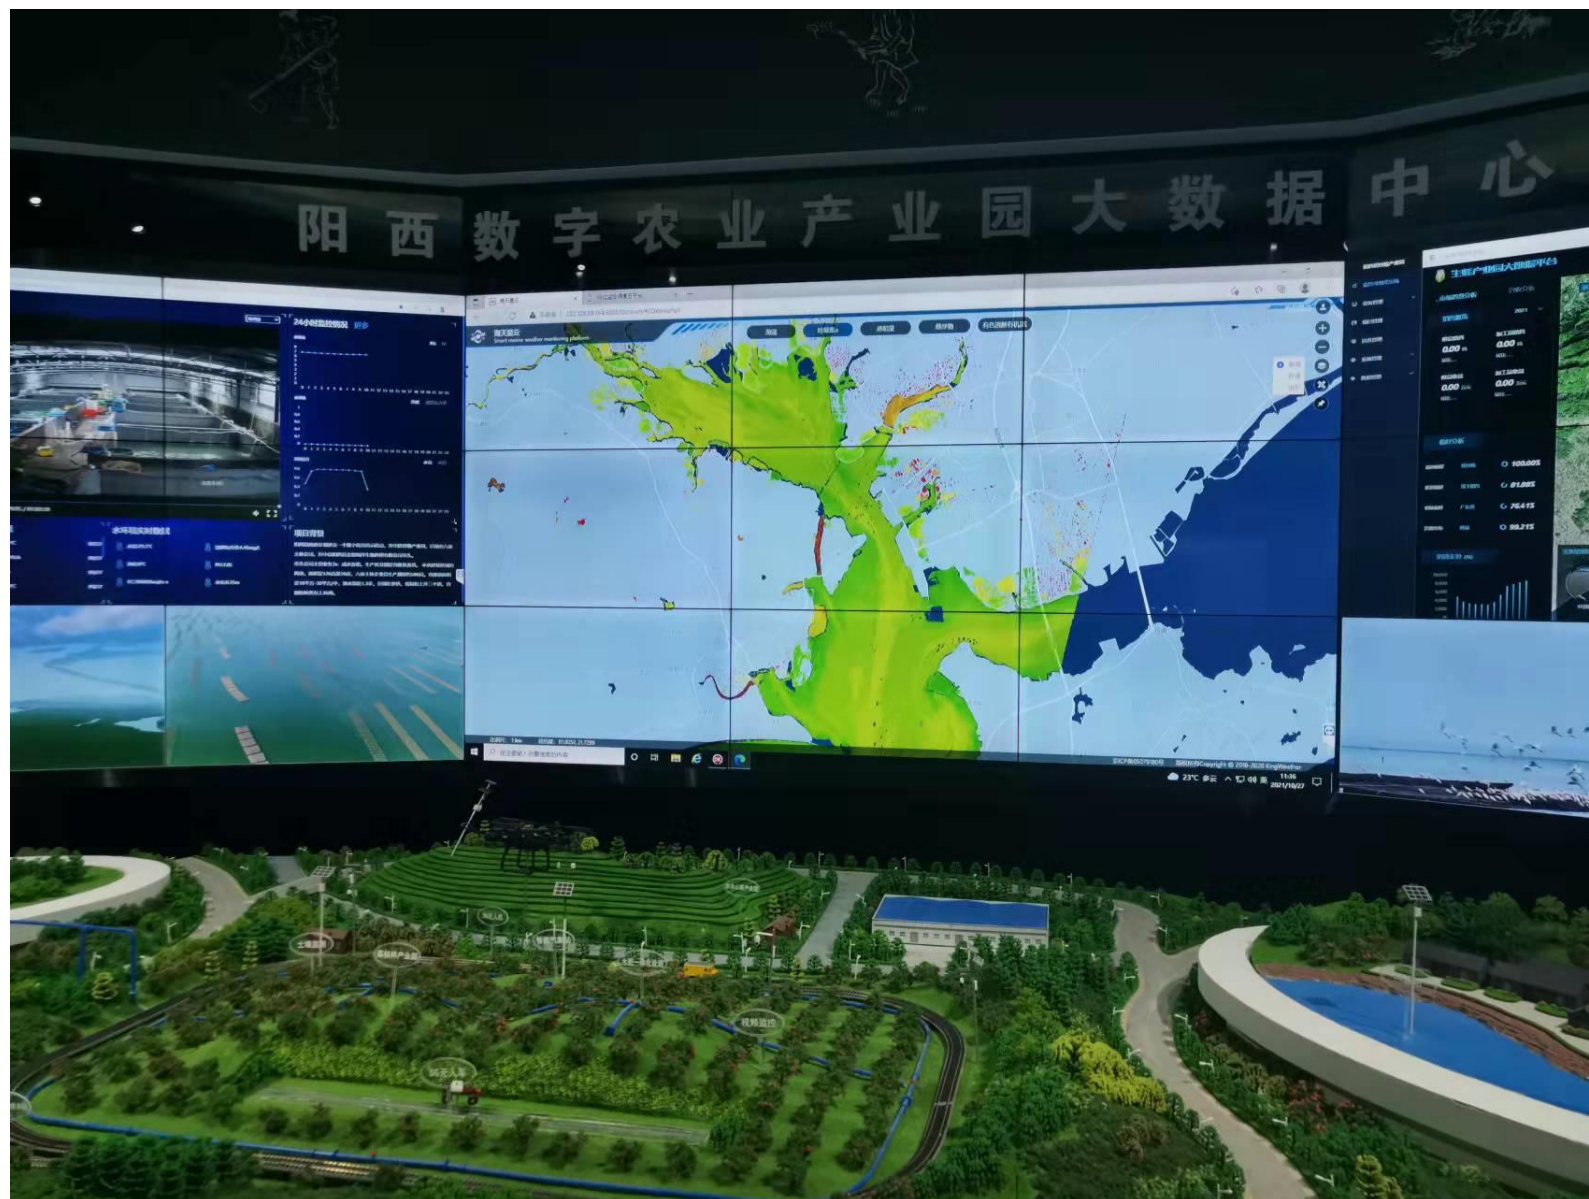

精细预报

REFINED FORECASTING

利用国内外最先进的气象数值预报模式，对用户关注的任意区域提供高精度、高频率的精细化预报，包括风速、温度、湿度、降水等要素，使用户可以根据预报做出科学的海事决策。