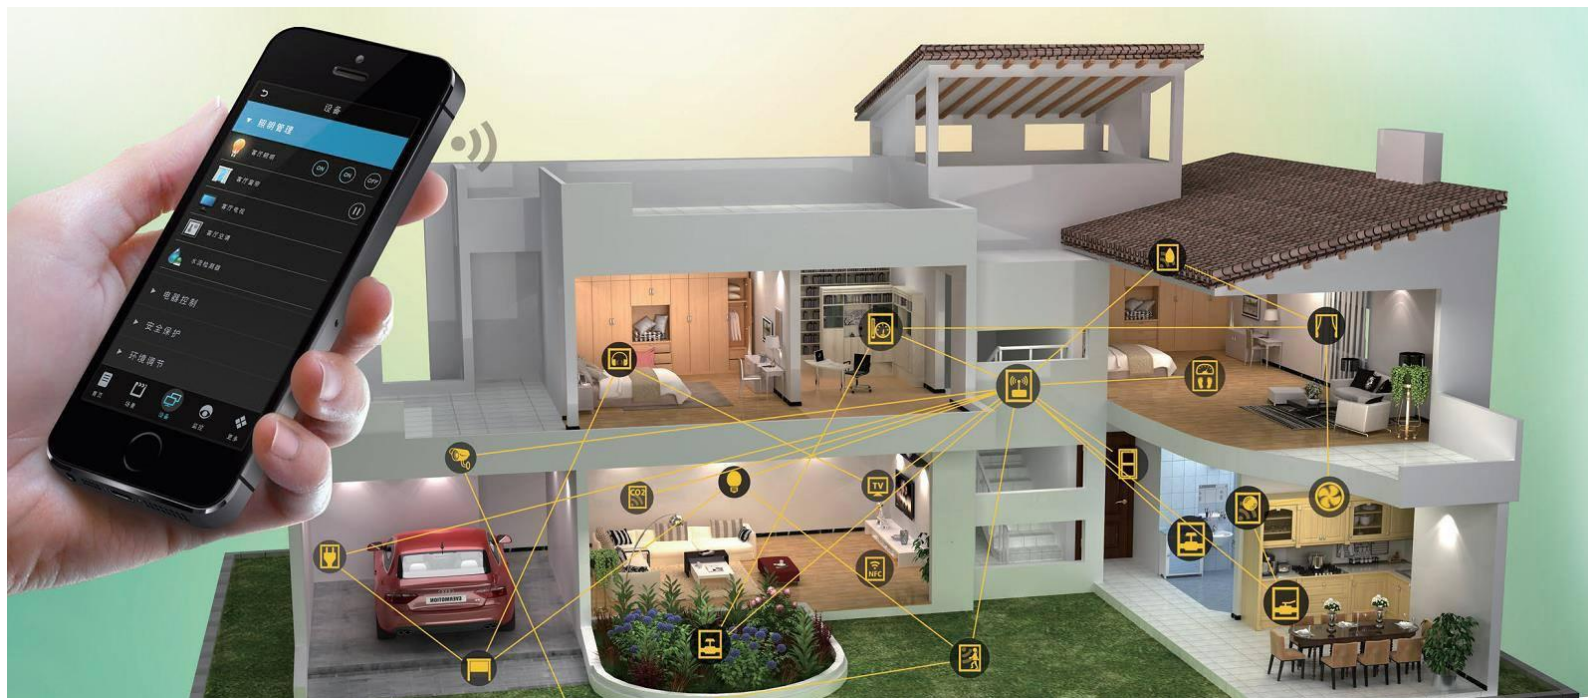

结论：

广电网络对通信终端制造商有较高行业门槛，广电原有机顶盒供应商已经基本退出市场，广电网络转型需要性的终端提供商，这个供应商必须跨通信、广电、物联网等多界。

智能媒体网关满足数字家庭快速发展的新刚需

- **刚需1:** 大带宽接入和家庭高速无线组网。
- **刚需2:** 家庭安防、家庭智控等智能家居产品。
- **刚需3:** 智慧大屏满足超高清视频、视频互动、大屏游戏、智能家居、家庭相册(视频)、远程教育、远程医疗需要。
- **刚需4:** 家庭数字化信息安全存储和多终端共享。
- **刚需5:** 移动小屏(手机、PAD等)与智慧大屏融合互动操作。

海尔智家
Haier smart home

阿里智能
Alibaba Smart Living

tuya

华为智慧生活

蓝莓物联5G+AIOT超高清万兆新网络示意图

5G与有线网融合 室内双千兆智能组网 超高清 IP化万兆传输 智能物联

智能媒体网关连接数字家庭和智慧城市

蓝莓物联
MEI-SMART

智能媒体网关

连接智慧社区和智慧家庭的核心设备

全面支撑智慧广电
大带宽 超高清 智物联融合业务

蓝莓物联智能媒体网关（光纤型）

型号：DS811A

用途：智慧酒店/数字家庭

宽带接入方式：EPON、GPON，可选配IPON

智能物联协议：Zigbee/WIFI/Bluetooth