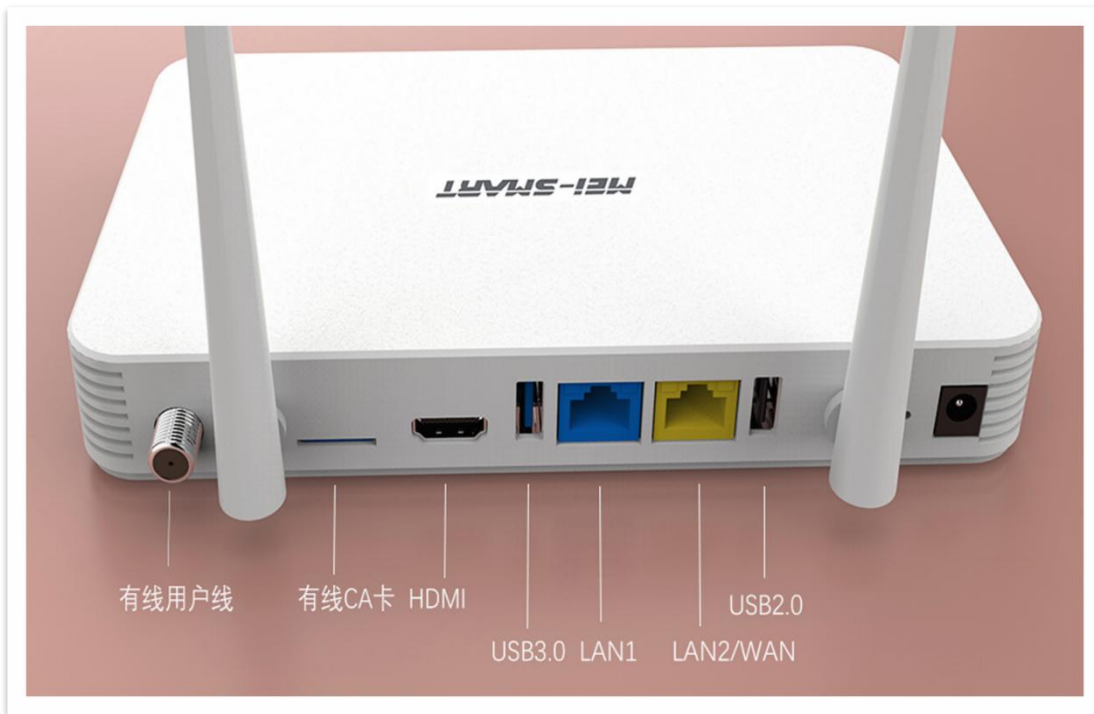

智能媒体网关

连接智慧社区和智慧家庭的核心设备

全面支撑智慧广电
大带宽 超高清 智物联融合业务

蓝莓物联智能媒体网关（光纤型）

型号：DS811A

用途：智慧酒店/数字家庭

宽带接入方式：EPON、GPON，可选配IPON

智能物联协议：Zigbee/WIFI/Bluetooth

智能路由器：2.4GHz WiFi 300Mbps，10/100Mbps网口

节目接收：4K/8K IP组播/单播，OTT流媒体（配套数字电视融合业务软终端使用）

综合网管：TR069

蓝莓物联智能媒体网关（光纤型）

型号：DS811B

用途：智慧酒店/数字家庭

宽带接入方式：EPON/GPON 可选配IPON

智能家居协议：Zigbee/WIFI/Bluetooth

智能路由器：2.4GHz +5G双频WIFI 10/100/1000Mbps

节目接收：4K/8K IP组播/单播，OTT流媒体（配合数字电视融合业务软终端使用）

综合网管：TR069

蓝莓物联智能媒体网关

型号：DS101

宽带网络接入方式：EoC

智能家居控制协议：Zigbee/WIFI/Bluetooth

智能无线路由器：2.4G, 300Mbps