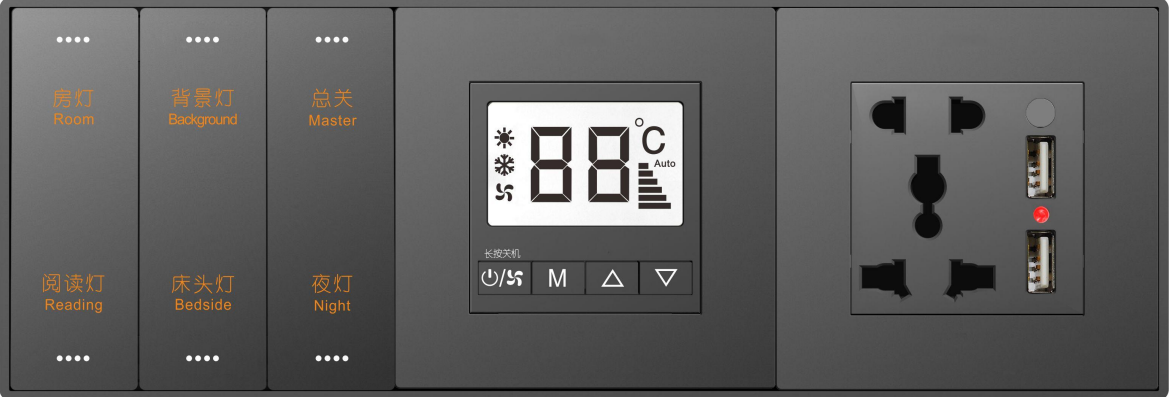

电视机通过软终端接收节目

供电：220V AC 插座

注：可配合光纤或同轴接入终端作为室内同轴网千兆延伸覆盖使用）

住宅综合信息箱

- 符合住建部最新国标 模块化设计
- 具备有线电视千兆光网模块 万兆广播网模块 室内千兆组网模块 智能路由模块 电源模块

DS3000RRU 融合5G微基站智能媒体网关

- 产品功能：
- 1、千兆GPON/EPON接入；
 - 2、5G信号室内分布微基站；
 - 3、边缘计算和家庭存储

智能客控面板

蓝莓智家、蓝莓社区、蓝莓物业、蓝莓工程APP、小程序和定制化开发

智慧物联C平台新业务

- 1、智慧家庭（智能家居）
- 2、智慧小区
- 3、居家养老
- 4、智慧园区
- 5、智慧酒店
- 6、智慧校园

An aerial view of a city skyline at sunset. The sky is a gradient of orange and yellow, transitioning into a darker blue. The city below is filled with numerous skyscrapers and buildings, some of which are illuminated with warm lights. The overall scene is a dense urban landscape.