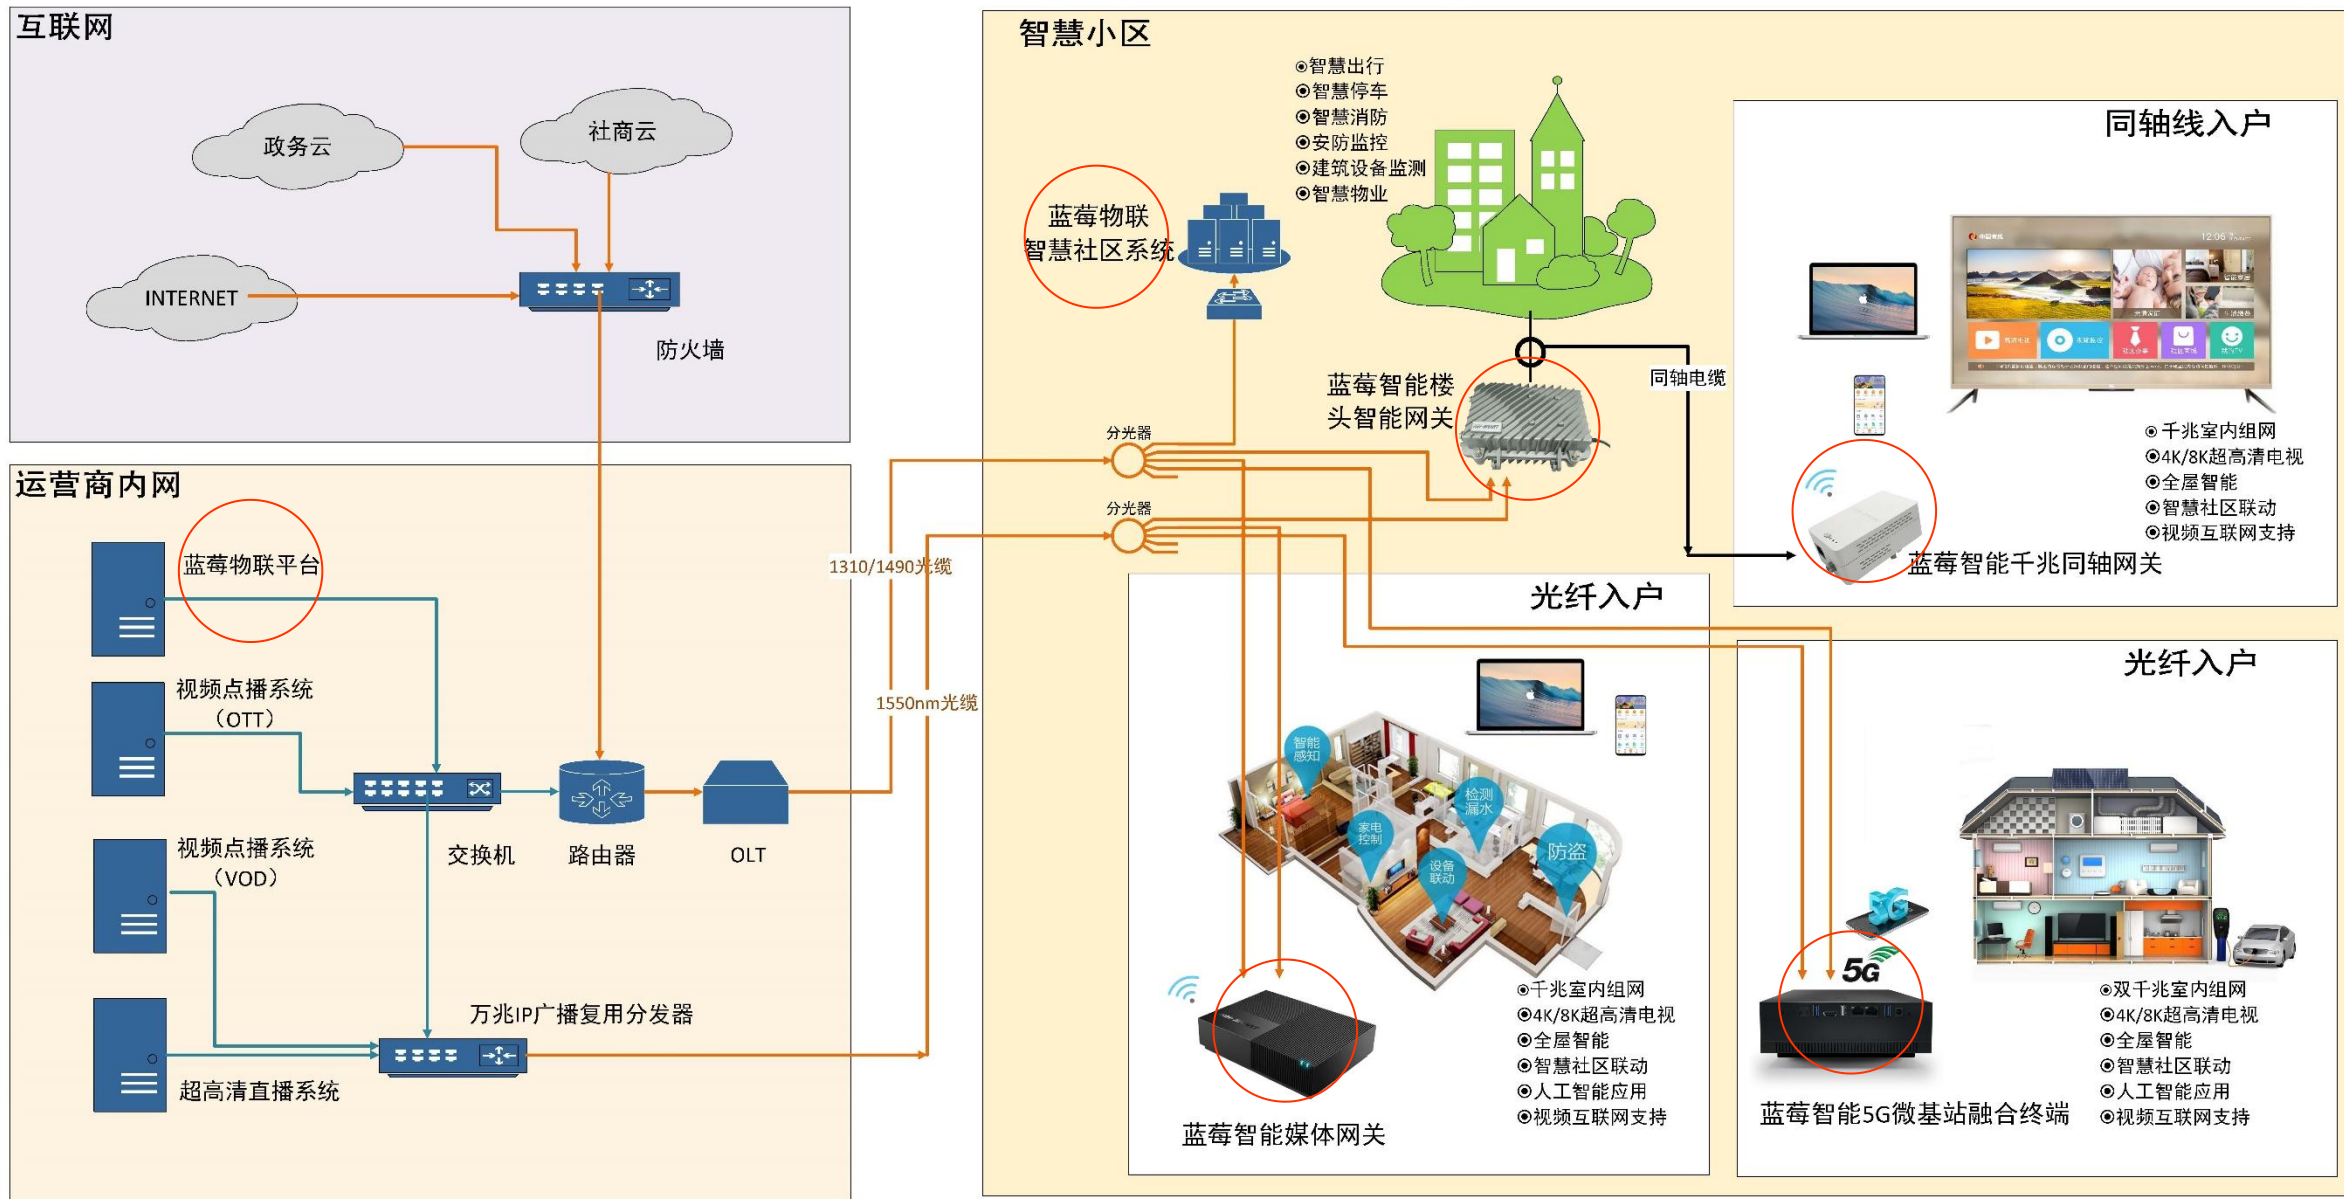

结论：

广电网络对通信终端制造商有较高行业门槛，广电原有机顶盒供应商已经基本退出市场，广电网络转型需要性的终端提供商，这个供应商必须跨通信、广电、物联网等多界。

智能媒体网关满足数字家庭快速发展的新刚需

- **刚需1:** 大带宽接入和家庭高速无线组网。
- **刚需2:** 家庭安防、家庭智控等智能家居产品。
- **刚需3:** 智慧大屏满足超高清视频、视频互动、大屏游戏、智能家居、家庭相册(视频)、远程教育、远程医疗需要。
- **刚需4:** 家庭数字化信息安全存储和多终端共享。
- **刚需5:** 移动小屏(手机、PAD等)与智慧大屏融合互动操作。

海尔智家
Haier smart home

阿里智能
Alibaba Smart Living

tuya

华为智慧生活

蓝莓物联5G+AIOT超高清万兆新网络示意图

5G与有线网融合 室内双千兆智能组网 超高清 IP化万兆传输 智能物联

智能媒体网关连接数字家庭和智慧城市

蓝莓物联
MEI-SMART

智能媒体网关

连接智慧社区和智慧家庭的核心设备

全面支撑智慧广电
大带宽 超高清 智物联融合业务

蓝莓物联智能媒体网关（光纤型）

型号：DS811A

用途：智慧酒店/数字家庭

宽带接入方式：EPON、GPON，可选配IPON

智能物联协议：Zigbee/WIFI/Bluetooth

智能路由器：2.4GHz WiFi 300Mbps，10/100Mbps网口

节目接收：4K/8K IP组播/单播，OTT流媒体（配套数字电视融合业务软终端使用）

综合网管：TR069

蓝莓物联智能媒体网关（光纤型）

型号：DS811B

用途：智慧酒店/数字家庭

宽带接入方式：EPON/GPON 可选配IPON

智能家居协议：Zigbee/WIFI/Bluetooth