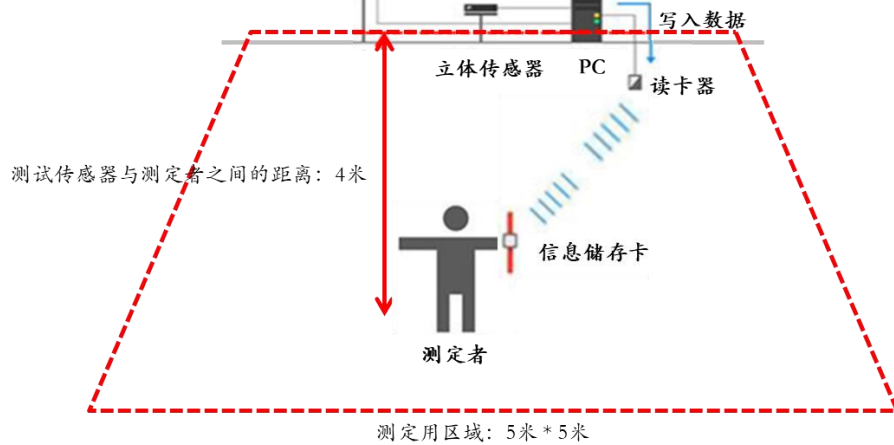

个性及4大要素的关联

从74个运动项目中推荐适合的项目

通过对测定者的个性及运动能力4大要素进行分析，可以得出测定者在运动上有那些特性的分析结果。

DigSports AI根据4大要素的分析结果，从74个运动项目中确定出最适合测定者进行的推荐项目。

DigSports是什么?

大型展示屏幕/投影机

测试现场

DigSports 测定项目

测量身高、臂长、腿长等体格信息

测量向前跳跃的爆发力

通过抬腿幅度测量短距离奔跑的能力

测量原地跳高能力

通过左右跳动测量横向移动的敏捷能力

测量身体的协调能力

测量上肢的爆发力

测量身体整体的力量和协调性