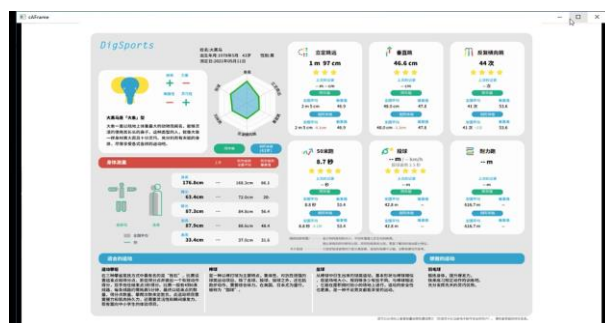

个性及4大要素的关联

从74个运动项目中推荐适合的项目

通过对测定者的个性及运动能力4大要素进行分析，可以得出测定者在运动上有那些特性的分析结果。

DigSports AI根据4大要素的分析结果，从74个运动项目中确定出最适合测定者进行的推荐项目。

DigSports是什么?

大型展示屏幕/投影机

测试现场

DigSports 测定项目

测量身高、臂长、腿长等体格信息

测量向前跳跃的爆发力

通过抬腿幅度测量短距离奔跑的能力

测量原地跳高能力

通过左右跳动测量横向移动的敏捷能力

测量身体的协调能力

测量上肢的爆发力

测量身体整体的力量和协调性

10

DigSports可以测定**运动能力培养项目**中的**五种项目**以及**二种附加项目**的发展情况。并将测定结果按照**“体格”**、**“力量”**、**“灵巧”**、**“敏捷”** 4大要素进行进一步分析。最后根据4大要素的分析结果归纳出运动能力的特点，进行评价。然后从**16种运动类型**中匹配出测定者的运动类型。

测定过程

身高测量

立定跳远

50米跑

垂直跳 (跳高)

反复横向跳

投球姿势

测定结果

利用场景

商场、商业街的利用场景

以收费或免费方式进行测定体验活动

为了吸引顾客，在一些空置店铺内举行期间限定的测定体验活动

银行空置区域、通信运行商、汽车经销商等的利用场景

以测定体验活动作为吸引客户到店的手段