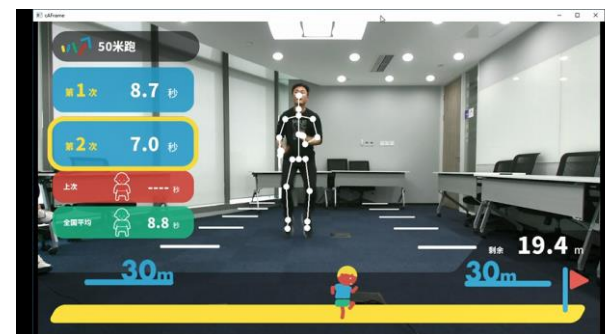

测量身高、臂长、腿长等体格信息

测量向前跳跃的爆发力

通过抬腿幅度测量短距离奔跑的能力

测量原地跳高能力

通过左右跳动测量横向移动的敏捷能力

测量身体的协调能力

测量上肢的爆发力

测量身体整体的力量和协调性

10

DigSports可以测定**运动能力培养项目**中的**五种项目**以及**二种附加项目**的发展情况。并将测定结果按照**“体格”**、**“力量”**、**“灵巧”**、**“敏捷”** 4大要素进行进一步分析。最后根据4大要素的分析结果归纳出运动能力的特点，进行评价。然后从**16种运动类型**中匹配出测定者的运动类型。

测定过程

身高测量

立定跳远

50米跑

垂直跳 (跳高)

反复横向跳

投球姿势

测定结果

利用场景

商场、商业街的利用场景

以收费或免费方式进行测定体验活动

为了吸引顾客，在一些空置店铺内举行期间限定的测定体验活动

银行空置区域、通信运行商、汽车经销商等的利用场景

以测定体验活动作为吸引客户到店的手段