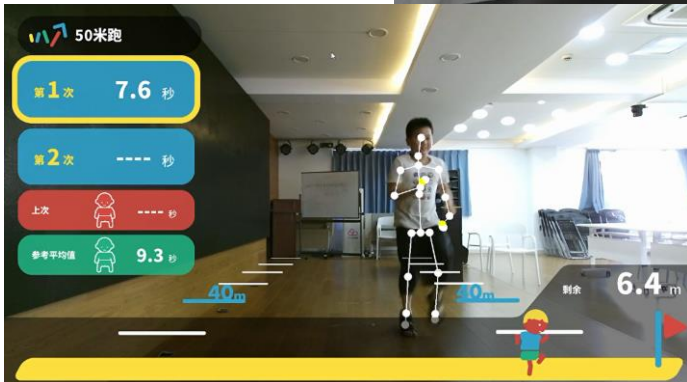

中国实施事例

1, 上海黄浦区外滩街道爱心暑托班

分两次实施，活动反响热烈，也受到了黄浦区科学技术委员会的重视，区科委工作人员亲自参与了活动并指导。

DigSports 一场趣味体质测试

乐活外滩 2021-08-24 09:12

DigSports 一场趣味体质测试

8月17日、20日两天，外滩街道联合外滩辖区企业——上海电通信息服务有限公司为社区50位学生提供了一场免费的体能测试体验活动，本次体能测试活动引进了来自日本的体能测试软件，通过具有娱乐性的体测活动来激发小学生的运动兴趣，让他们感到快乐。也为全民健身，增强国民身体素质起到推进助澜的作用。整场活动反响热烈，受到了黄浦区科学技术委员会的重视，区科委工作人员亲自参与了活动并指导。