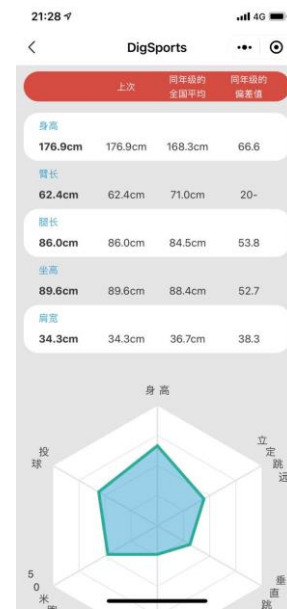

<https://innolab.jp/work/pose-estimation/5120>

DigSports是一个由可以检测人体移动的传感器、大型展示屏幕以及独立测定/分析软件程序构成的系统。DigSports为了给出测定者适合的运动项目的结果，需要在一个长和宽各5米的区间进行测定过程。DigSports根据测定者的身体特征和各个测定项目的测定结果，**可以在74种运动项目中选出最适合测定者的运动项目**。并且，DigSports还可以给出如何提高测定者喜欢的运动的能力的相关建议。

测量身高、臂长、腿长等体格信息

测量向前跳跃的爆发力

通过抬腿幅度测量短距离奔跑的能力

测量原地跳高能力

通过左右跳动测量横向移动的敏捷能力

测量身体的协调能力

测量上肢的爆发力

测量身体整体的力量和协调性

10

DigSports可以测定**运动能力培养项目**中的**五种项目**以及**二种附加项目**的发展情况。并将测定结果按照**“体格”**、**“力量”**、**“灵巧”**、**“敏捷”** 4大要素进行进一步分析。最后根据4大要素的分析结果归纳出运动能力的特点，进行评价。然后从**16种运动类型**中匹配出测定者的运动类型。

测定过程

身高测量

立定跳远

50米跑

垂直跳 (跳高)

反复横向跳