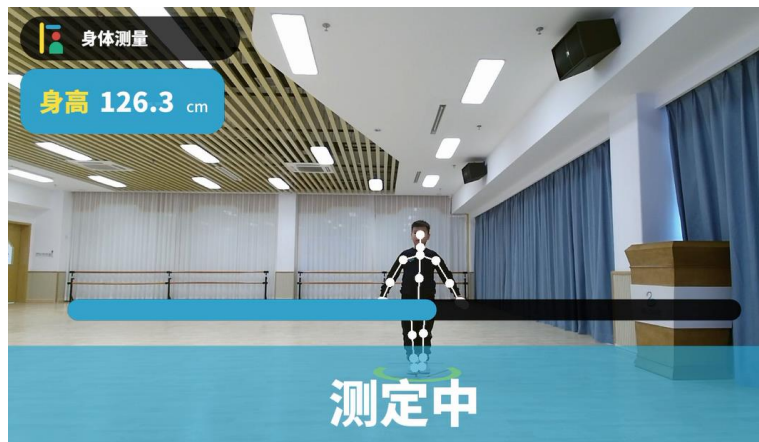

中国实施事例

2, 深圳某体育课程培训机构

在该体育课程培训机构自有儿童体育培训场馆进行了为期5个月的长期设置。以下图片为与该机构合作的幼儿园内进行的测定活动的现场照片。