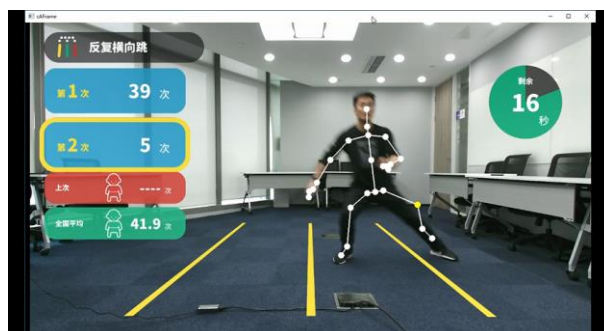

测量身高、臂长、腿长等体格信息

测量向前跳跃的爆发力

通过抬腿幅度测量短距离奔跑的能力

测量原地跳高能力

通过左右跳动测量横向移动的敏捷能力

测量身体的协调能力

测量上肢的爆发力

测量身体整体的力量和协调性

10

DigSports可以测定**运动能力培养项目**中的**五种项目**以及**二种附加项目**的发展情况。并将测定结果按照**“体格”**、**“力量”**、**“灵巧”**、**“敏捷”** 4大要素进行进一步分析。最后根据4大要素的分析结果归纳出运动能力的特点，进行评价。然后从**16种运动类型**中匹配出测定者的运动类型。

测定过程

身高测量

立定跳远

50米跑

垂直跳 (跳高)

反复横向跳

投球姿势

测定结果

利用场景

商场、商业街的利用场景

以收费或免费方式进行测定体验活动

为了吸引顾客，在一些空置店铺内举行期间限定的测定体验活动

银行空置区域、通信运行商、汽车经销商等的利用场景

以测定体验活动作为吸引客户到店的手段