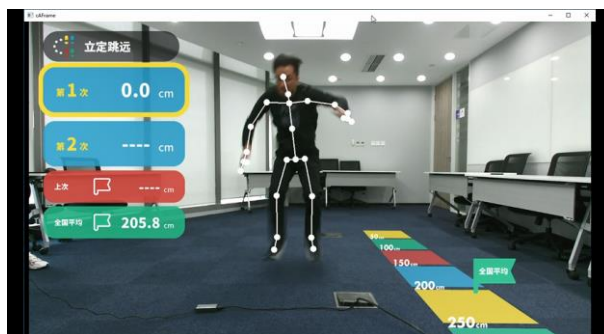

个性及4大要素的关联

从74个运动项目中推荐适合的项目

通过对测定者的个性及运动能力4大要素进行分析，可以得出测定者在运动上有那些特性的分析结果。

DigSports AI根据4大要素的分析结果，从74个运动项目中确定出最适合测定者进行的推荐项目。

DigSports是什么?

大型展示屏幕/投影机

测试现场

DigSports 测定项目

测量身高、臂长、腿长等体格信息

测量向前跳跃的爆发力

通过抬腿幅度测量短距离奔跑的能力

测量原地跳高能力

通过左右跳动测量横向移动的敏捷能力

测量身体的协调能力

测量上肢的爆发力

测量身体整体的力量和协调性

10

DigSports可以测定**运动能力培养项目**中的**五种项目**以及**二种附加项目**的发展情况。并将测定结果按照**“体格”**、**“力量”**、**“灵巧”**、**“敏捷”** 4大要素进行进一步分析。最后根据4大要素的分析结果归纳出运动能力的特点，进行评价。然后从**16种运动类型**中匹配出测定者的运动类型。

测定过程

身高测量

立定跳远

50米跑

垂直跳 (跳高)

反复横向跳

投球姿势

测定结果

利用场景

商场、商业街的利用场景

以收费或免费方式进行测定体验活动

为了吸引顾客，在一些空置店铺内举行期间限定的测定体验活动

银行空置区域、通信运行商、汽车经销商等的利用场景

以测定体验活动作为吸引客户到店的手段