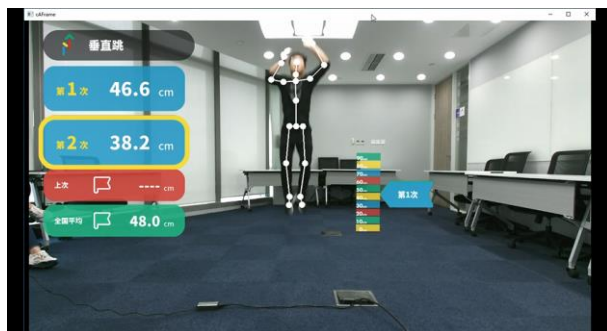

测量身高、臂长、腿长等体格信息

测量向前跳跃的爆发力

通过抬腿幅度测量短距离奔跑的能力

测量原地跳高能力

通过左右跳动测量横向移动的敏捷能力

测量身体的协调能力

测量上肢的爆发力

测量身体整体的力量和协调性

10

DigSports可以测定**运动能力培养项目**中的**五种项目**以及**二种附加项目**的发展情况。并将测定结果按照**“体格”**、**“力量”**、**“灵巧”**、**“敏捷”** 4大要素进行进一步分析。最后根据4大要素的分析结果归纳出运动能力的特点，进行评价。然后从**16种运动类型**中匹配出测定者的运动类型。

测定过程

身高测量

立定跳远

50米跑

垂直跳 (跳高)

反复横向跳

投球姿势

测定结果

利用场景

商场、商业街的利用场景

以收费或免费方式进行测定体验活动

为了吸引顾客，在一些空置店铺内举行期间限定的测定体验活动

银行空置区域、通信运行商、汽车经销商等的利用场景

以测定体验活动作为吸引客户到店的手段