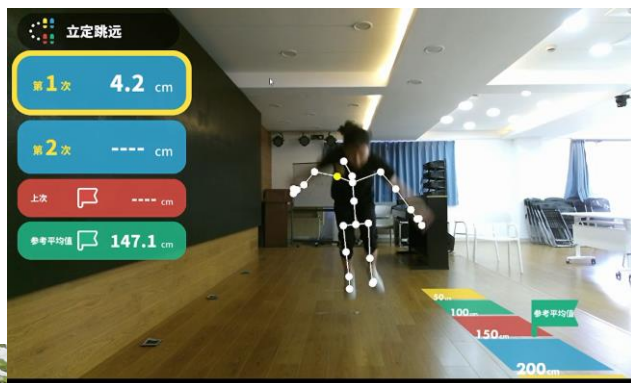

中国实施事例

1, 上海黄浦区外滩街道爱心暑托班

分两次实施，活动反响热烈，也受到了黄浦区科学技术委员会的重视，区科委工作人员亲自参与了活动并指导。

DigSports 一场趣味体质测试

乐活外滩 2021-08-24 09:12

DigSports 一场趣味体质测试

8月17日、20日两天，外滩街道联合外滩辖区企业——上海电通信息服务有限公司为社区50位学生提供了一场免费的体能测试体验活动，本次体能测试活动引进了来自日本的体能测试软件，通过具有娱乐性的体测活动来激发小学生的运动兴趣，让他们感到快乐。也为全民健身，增强国民身体素质起到推进助澜的作用。整场活动反响热烈，受到了黄浦区科学技术委员会的重视，区科委工作人员亲自参与了活动并指导。