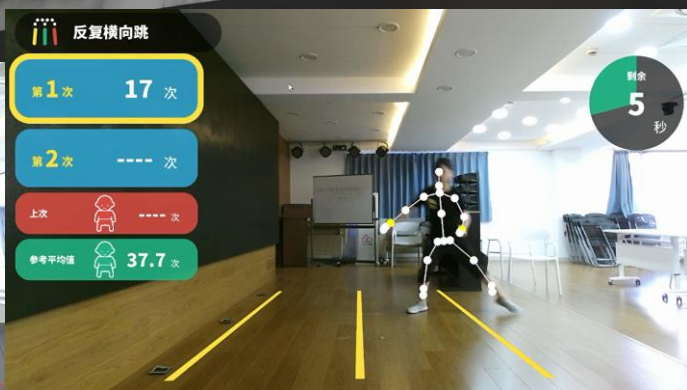

中国实施事例

1, 上海黄浦区外滩街道爱心暑托班

分两次实施，活动反响热烈，也受到了黄浦区科学技术委员会的重视，区科委工作人员亲自参与了活动并指导。

DigSports 一场趣味体质测试

乐活外滩 2021-08-24 09:12

DigSports 一场趣味体质测试

8月17日、20日两天，外滩街道联合外滩辖区企业——上海电通信息服务有限公司为社区50位学生提供了一场免费的体能测试体验活动，本次体能测试活动引进了来自日本的体能测试软件，通过具有娱乐性的体测活动来激发小学生的运动兴趣，让他们感到快乐。也为全民健身，增强国民身体素质起到推进助澜的作用。整场活动反响热烈，受到了黄浦区科学技术委员会的重视，区科委工作人员亲自参与了活动并指导。