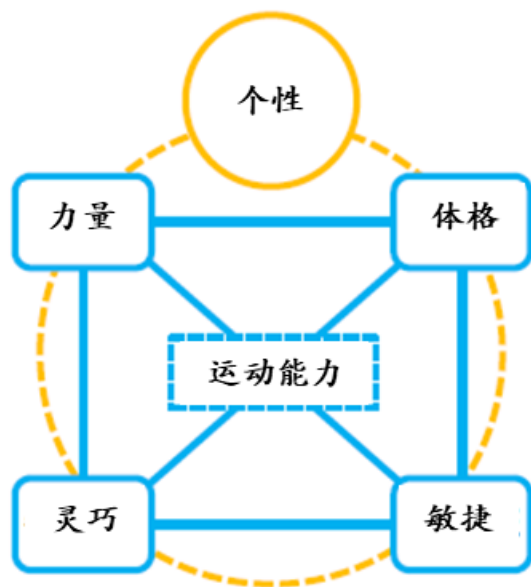

DigSports是什么？

视频资料：

<https://youtu.be/qauGvfZmNrw>

<https://innolab.jp/work/pose-estimation/5120>

DigSports是一个由可以检测人体移动的传感器、大型展示屏幕以及独立测定/分析软件程序构成的系统。DigSports为了给出测定者适合的运动项目的结果，需要在一个长和宽各5米的区间进行测定过程。DigSports根据测定者的身体特征和各个测定项目的测定结果，**可以在74种运动项目中选出最适合测定者的运动项目**。并且，DigSports还可以给出如何提高测定者喜欢的运动的能力的相关建议。

个性及4大要素的关联