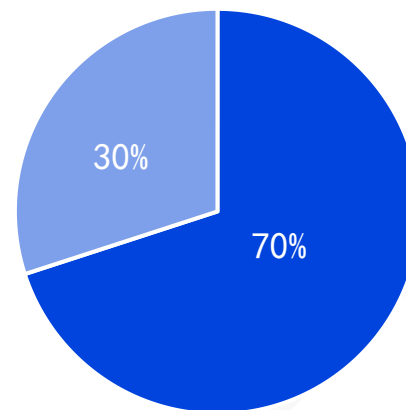

小爱科技团队人员100+，技术团队占比70%

人员占比

■ 技术人员 ■ 其他

  奥鹏教育
全国首家国家级远程教育公共服务体系
400+ 合作院校 1800+ 遍布全国学习中心

 慕课网
程序员的梦工厂
程序员梦工厂，互联网IT技能学习网站
60+ 主流技术语言 700+ 互联网企业一线讲师

财务分析

2022

营 收