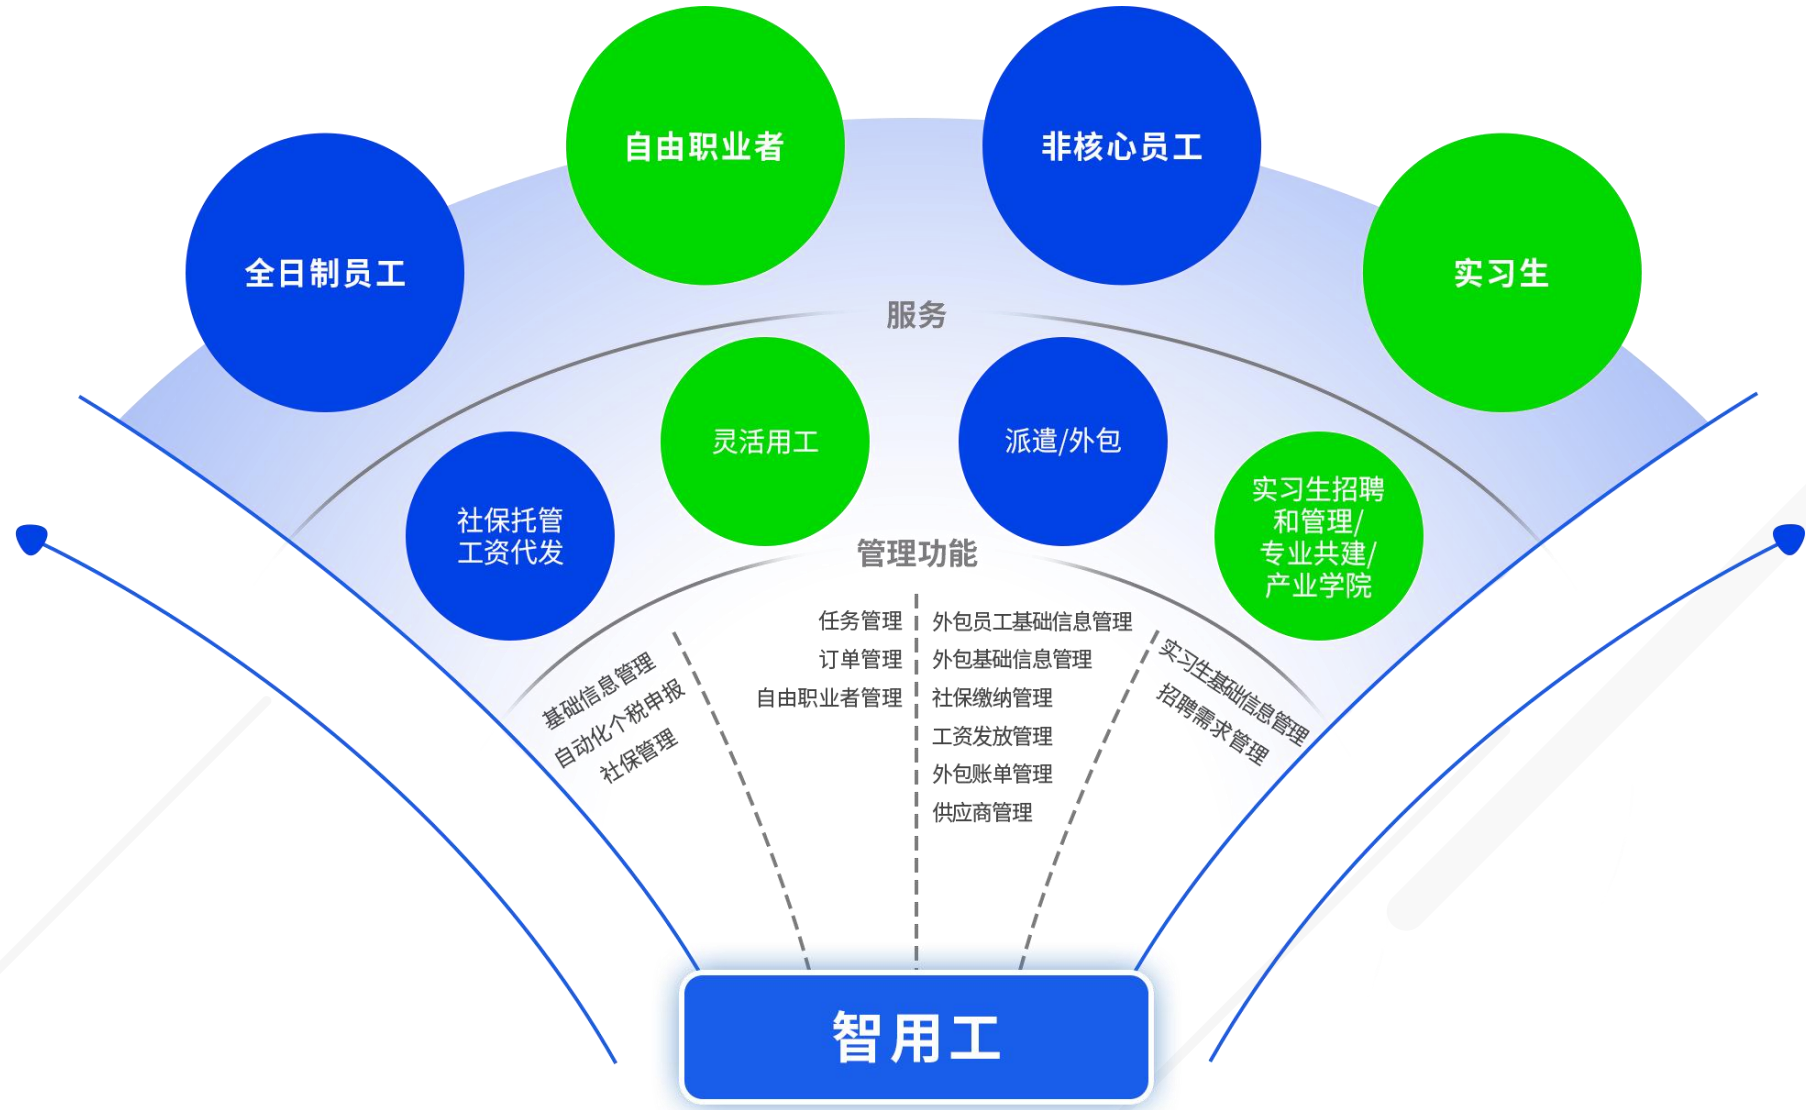

背景：随着我国产业升级不断深入，技能型人才问题凸显。

数据显示

据人社部、工信部发布的《制造业人才发展规划指南》显示，中国制造业10大重点领域2020年的人才缺口超过**1900**万人，2025年这个数字将接近**3000**万人，缺口率高达**48%**

我国高级技工占比仅为**5%**，大大低于德国、日本。

企业：长期缺人，
人员流动性大，
缺乏系统性培养人才的机会。

市场分析

人才与企业匹配效能提升空间巨大，企业与人才之间的GPA，存在市场机会：

优学乐业—技能型人才服务平台

职业教育VS人力资源——跨界融合，打造职场“新蓝领”，打造“全职业周期”的跟踪式、生态化平台

线上平台+线下人才基地+当地学校合作赋能

针对企业

针对学校

校企职通车

实习就业管理SaaS
企业实习资源对接

专业共建和产业学院