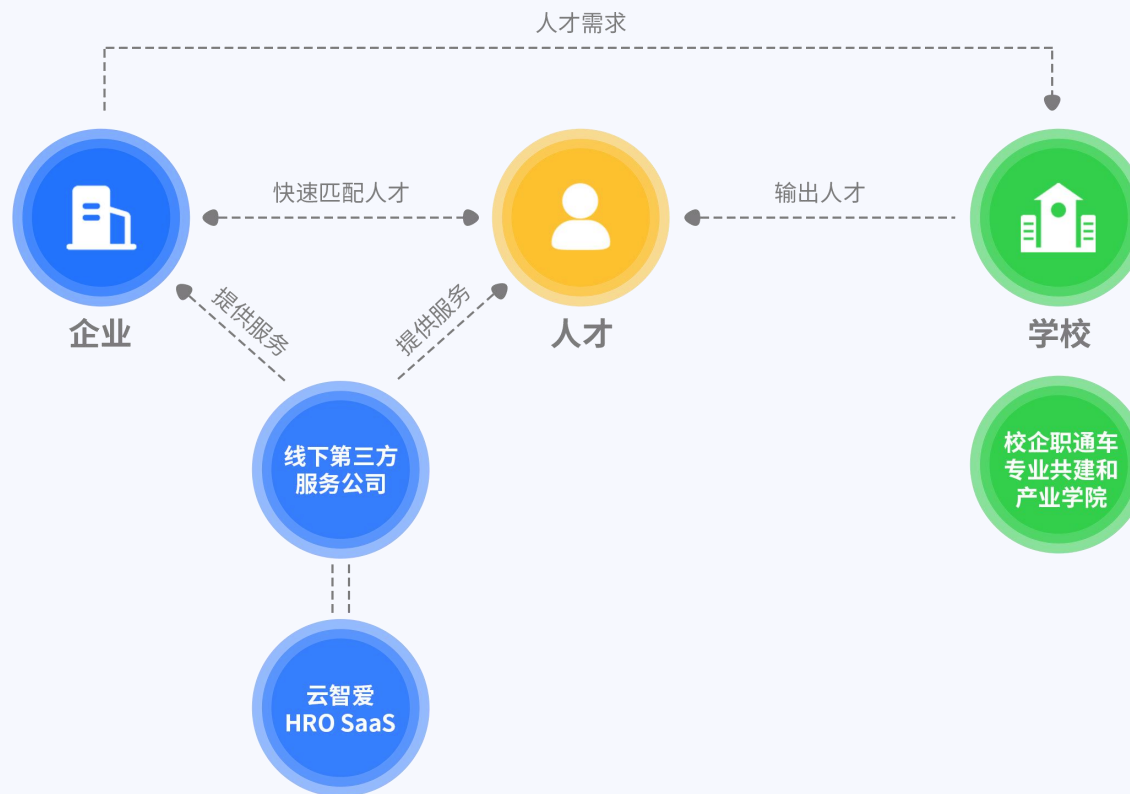

背景：随着我国产业升级不断深入，技能型人才问题凸显。

数据显示

据人社部、工信部发布的《制造业人才发展规划指南》显示，中国制造业10大重点领域2020年的人才缺口超过**1900**万人，2025年这个数字将接近**3000**万人，缺口率高达**48%**

我国高级技工占比仅为**5%**，大大低于德国、日本。

企业：长期缺人，
人员流动性大，
缺乏系统性培养人才的机会。

市场分析

人才与企业匹配效能提升空间巨大，企业与人才之间的GPA，存在市场机会：

优学乐业—技能型人才服务平台

职业教育VS人力资源——跨界融合，打造职场“新蓝领”，打造“全职业周期”的跟踪式、生态化平台

线上平台+线下人才基地+当地学校合作赋能

针对企业

针对学校

校企职通车

实习就业管理SaaS
企业实习资源对接

专业共建和产业学院