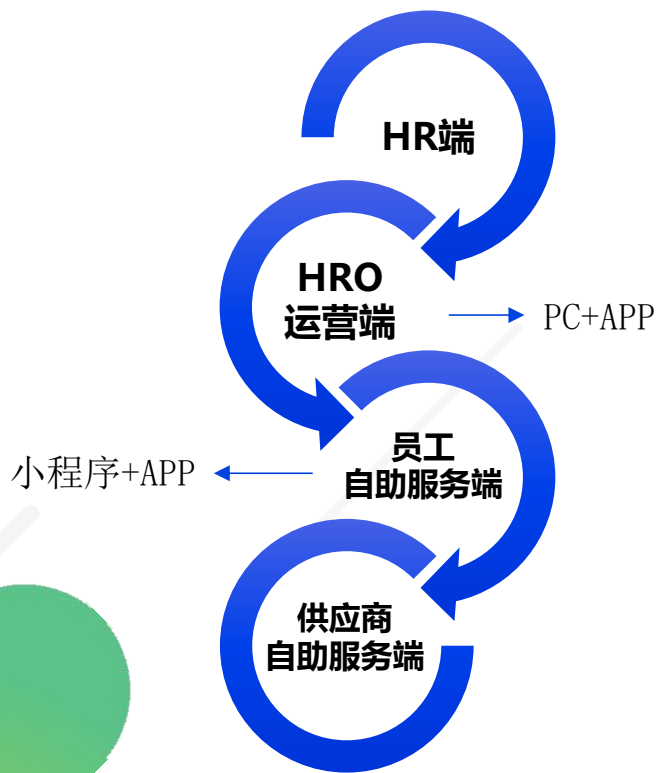

- 以新兴产业和传统专业改造、升级为主体，对接区域支柱产业链，与多类型行业企业共建多个产业学院。
- 充分发挥产业优势，深化产教融合，打造人才培养、科学研究、技术创新、企业服务、学生创业等功能于一体的示范性人才培养实体，为学校其他专业提供可复制、可推广的人才培养新模式。

就业实习基地建设

数字项目工坊

校园人才工作站

师资能力提升站

(一) 校内数字工坊

联合数字经济领域头部企业、高校联合打造的产业人才加速器，将新技术、新项目入驻校园，帮助学生快速职业成长，解决技能型人才的缺乏困境，实现地方新型产业加速。

就业实习基地建设

就业实习基地建设

(二) 区域共享实训基地

依托民生教育集团的数字产业基础，打造校政企共建/产教融合的综合实训基地，打通产业链、教育链、人才链、创新链与地方经济结合落地，联合核心高校资源，达成“一园多校”的模式服务区域经济。

就业实习基地建设

针对三方人力资源服务公司

云智爱—HR0 SaaS

爱灵工—灵活用工SaaS

云智爱—HRO SaaS

- 1个平台, 7大角色, 10大模块、100+功能点;
- 精细管理项目各环节数据
- 采用角色分割, 达到内外信息联动
- 打造全外包流程业务信息化链条

CRM管理	报价	合同	客户	供应商	账套		
接单管理	增员	减员	补缴变更	批量调基	批量调比例	批量增减产品	模板自定义
招聘管理	岗位管理	求职管理	人才库管理	代理商管理	微招聘门户		
员工管理	花名册	入离职	合同	档案	证件	材料	
社保管理	接单信息	预收账单	线上材料收集	机器人自动办理	自动差异对比	财务核销	
薪酬管理	方案自定义	智能计算	个税自动申报	合并计税	在线发放	一键提现	
财务管理	应收	应付	实收	实付	核销	开票	台账
报表管理	管理类	招聘类	合同类	社保类	薪酬类		
系统设置	权限	角色	组织架构	基础数据			
员工自助服务	一键入职	电子劳动合同	自助服务	工资查询	社保查询		