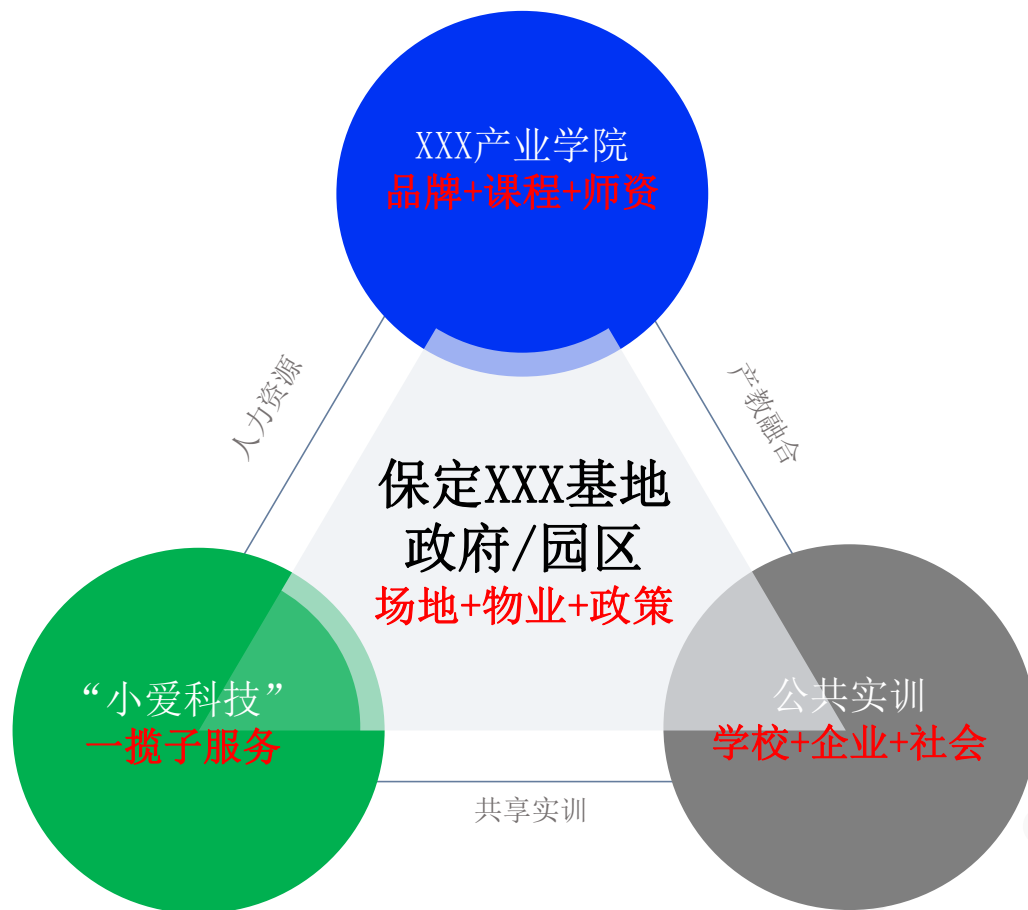

针对人力资源服务公司——云智爱&爱灵工

- 核心业务系统（ERP）
- 灵活用工系统
- 供应链：灵活用工、外包落地服务，实习生招聘

增加业务占比数据

发展规划

2025年底

全国合作院校数量达**500+家**（中职、高职业类院校）。预计毕业生**50+万人**。目前已经签约**100+家**。

2025年底

完成10000+企业用工合作达成，完成技能型人才输送超**10+万人**。

未来3年

- 成为产教融合技能型人才服务规模第一平台。

基地规划

未来3年基地规划

“保定样板”

产教融合

产城融合

教育链-产业链-人才链-创新链