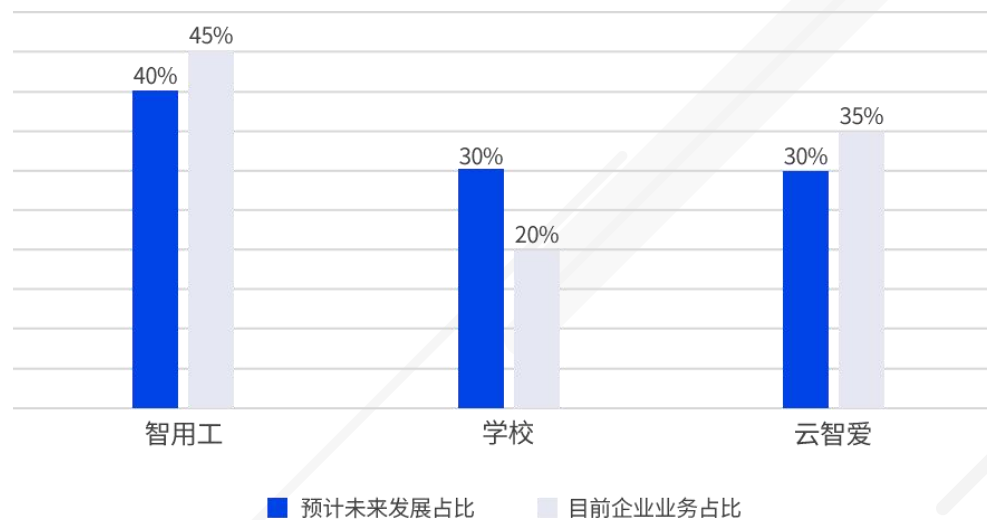

盈利模式

优学乐业平台链接三端——个人、学校、企业（用工企业/人力资源服务公司）我们的服务和盈利模式如下：

针对企业——智用工多元化用工管理系统

- 灵活用工服务
- 外包、派遣服务
- 实习生招聘和管理服务

针对学校——校企职通车实习就业管理系统

- 实习就业企业对接服务
- 校内实训工坊
- 校外实训基地
- 专业共建/产业学院

针对政府/个人——就业和职业能力提升服务

- 实习、就业和择业推荐服务
- 学历提升，职业技能提升服务

针对人力资源服务公司——云智爱&爱灵工

- 核心业务系统（ERP）
- 灵活用工系统
- 供应链：灵活用工、外包落地服务，实习生招聘

增加业务占比数据

发展规划

2025年底

全国合作院校数量达**500+家**（中职、高职业类院校）。预计毕业生**50+万人**。目前已经签约**100+家**。

2025年底

完成10000+企业用工合作达成，完成技能型人才输送超**10+万人**。