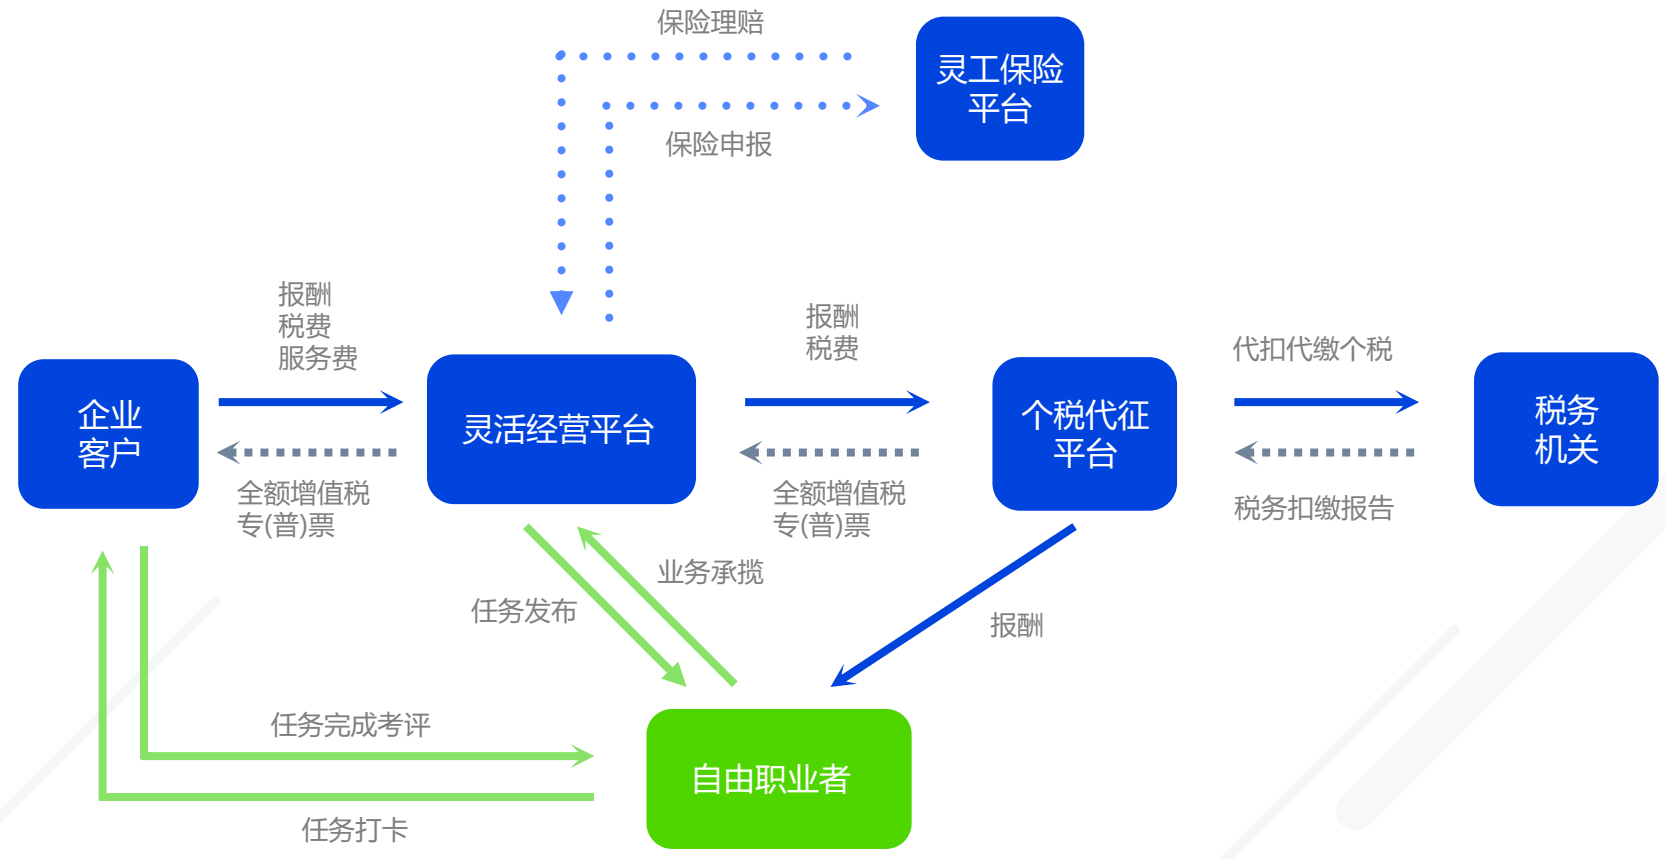

爱灵工—灵工SaaS

票据流
.....>

资金流
——>

业务流
——>

保险流
.....>