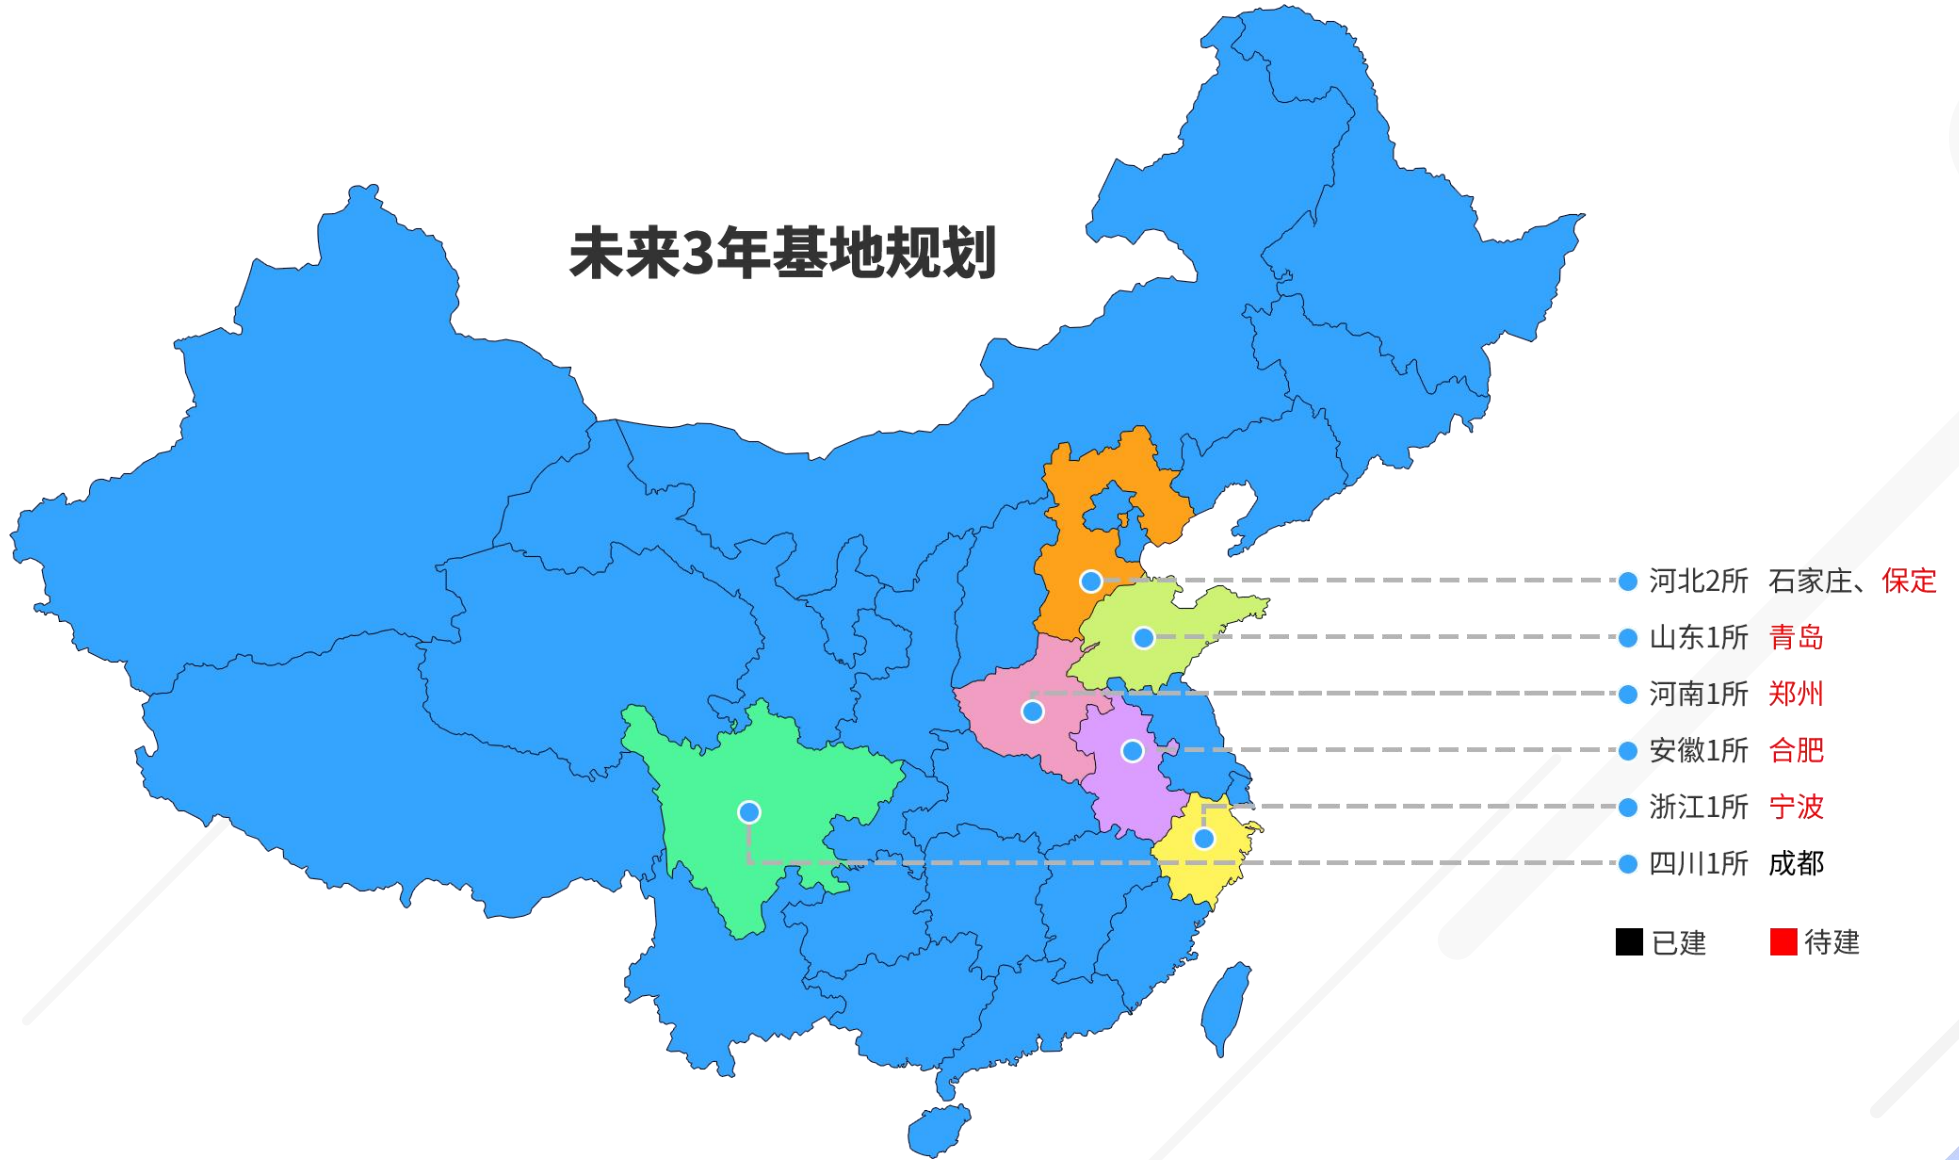

基地规划

未来3年基地规划