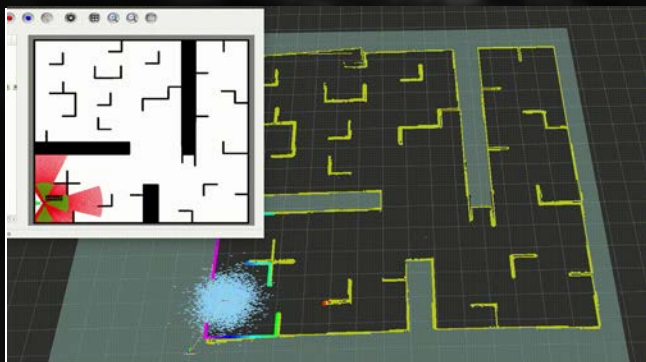

全球首次 实现高精度低成本超大空间音频室内定位方案

➤ 远距离音频混合播发与编解码技术

自主研发

国家十三五重大研发专项
高精度高可用室内智能混合定位
与室内GIS技术项目

8170 万元