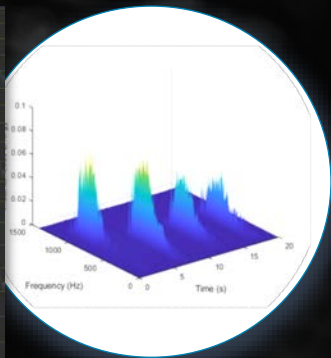

全球首次 实现高精度低成本超大空间音频室内定位方案

➤ 远距离音频混合播发与编解码技术

自主研发

国家十三五重大研发专项
高精度高可用室内智能混合定位
与室内GIS技术项目

8170 万元