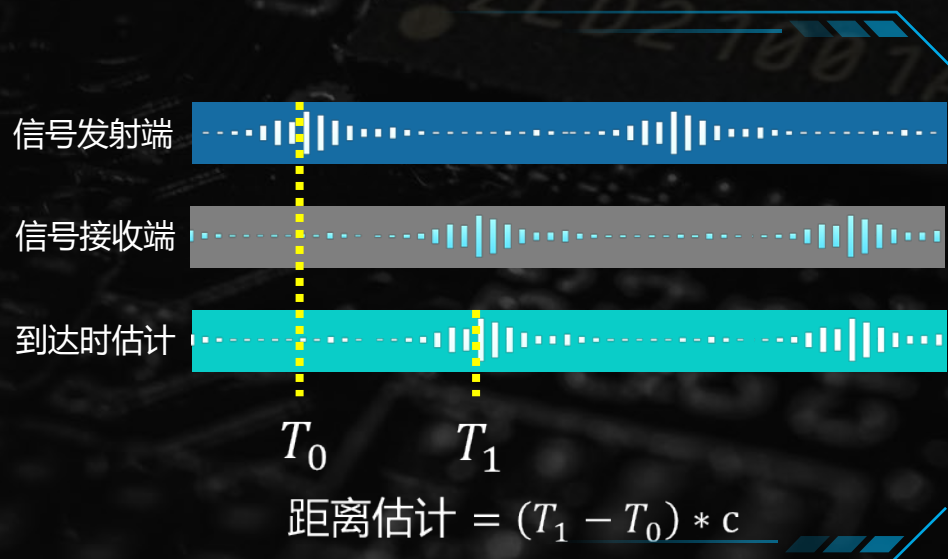

全球首次 实现高精度低成本超大空间音频室内定位方案

➤ 远距离音频混合播发与编解码技术

自主研发

国家十三五重大研发专项
高精度高可用室内智能混合定位
与室内GIS技术项目

8170 万元